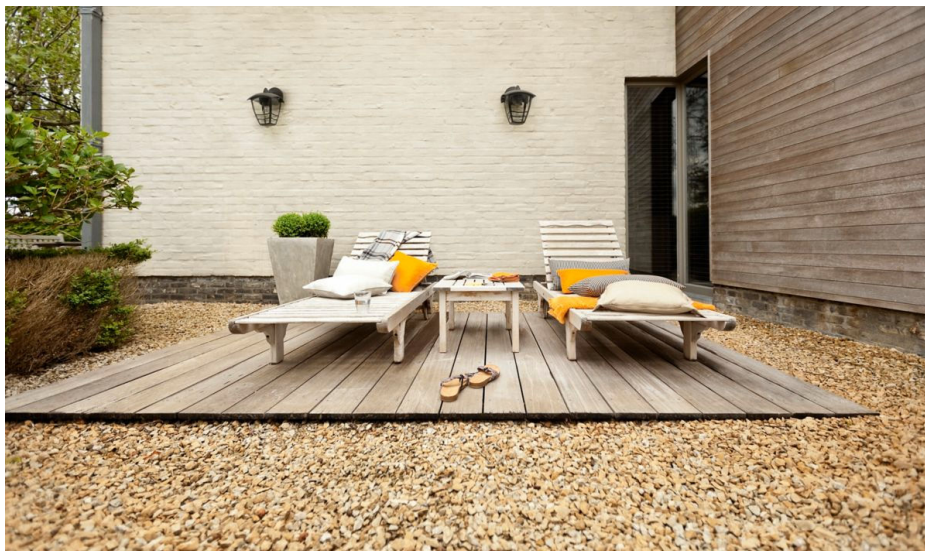

Gyönyörködjön kertjében

Hozzon létre egy vonzó fókuszpontot a bejáratnál ezzel a fekete Philips myGarden falilével. Kiváló minőségű alumíniumból készült, és meleg, fehér, energiatakarékos fényt biztosít. Csak élveznie kell a kertjében eltöltött időt.

Vigyen stílust kertjébe fényekkel

- Dekoratív kültéri világítás
- Válassza a hagyományos stílushoz
- Válasszon kültéri falilámpát
- Kiváló minőségű alumínium és kiváló szintetikus anyagok

Világítsa meg a kertet kiváló minőségű lámpákkal

- Energiatakarékos
- Nagy teljesítményű világítás

Tapasztalja meg a kültéri világítást egyszerűen

- Időjárásálló