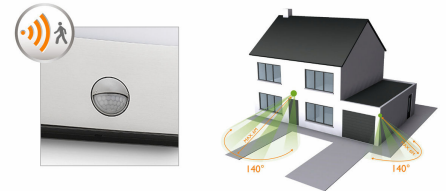

Tartozék mozgásérzékelővel

A mozgásérzékelő gondoskodik arról, hogy hazatértekor Önt fény üdvözölje, vagy tudassa Önrel, ha vendége érkezik. Amikor az érzékelő érzékeli a mozgást, a lámpa automatikusan bekapcsol.