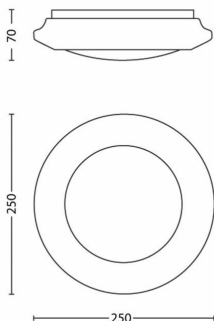

PHILIPS

Cinnabar mennyezeti
lámpa, 6 W

Mennyezeti lámpák

2700 K

Fehér

33361/31/16