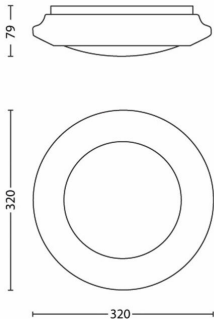

# PHILIPS

Cinnabar mennyezeti  
lámpa, 17 W

Mennyezeti lámpák

2700 K

Fehér

33362/31/16