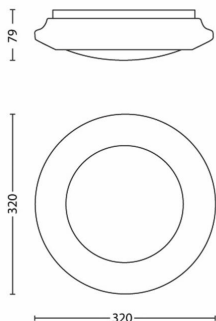

PHILIPS

Cinnabar mennyezeti
lámpa, 17 W

Mennyezeti lámpák

4000 K

Fehér

33362/31/17