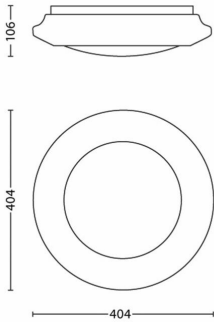

PHILIPS

Cinnabar mennyezeti
lámpa, 20 W

Mennyezeti lámpák

2700 K

Fehér

33365/31/16