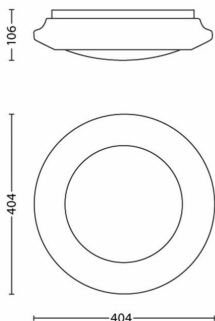

PHILIPS

Cinnabar mennyezeti
lámpa, 20 W

Mennyezeti lámpák

4000 K

Fehér

33365/31/17