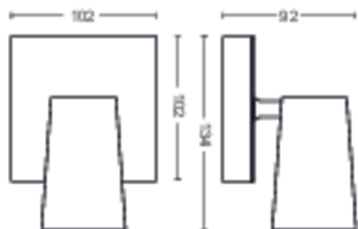

PHILIPS

Paisley mennyezeti/
fali spotlámpa

Mennyezeti/fali
spotlápák

Fényforrás nélkül

Fehér

50571/31/PN