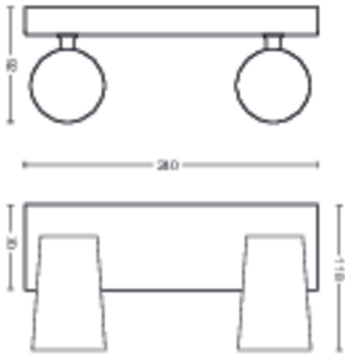

PHILIPS

Paisley mennyezeti/
fali spotlámpa, 2 spot

Mennyezeti/fali
spotlápák

Fényforrás nélkül

Fehér

50572/31/PN