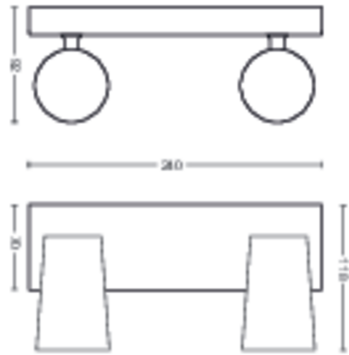

# PHILIPS

Paisley mennyezeti/  
fali spotlámpa, 2 spot

Mennyezeti/fali  
spotlápák

Fényforrás nélkül

Alumínium

50572/48/PN