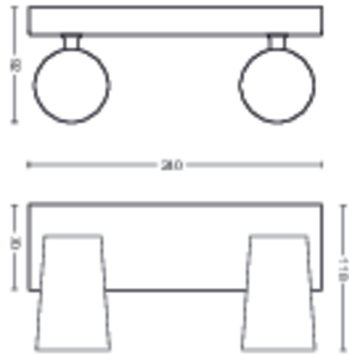

PHILIPS

Paisley mennyezeti/
fali spotlámpa, 2 spot

Mennyezeti/fali
spotlápák

Fényforrás nélkül

Alumínium

50572/48/PN