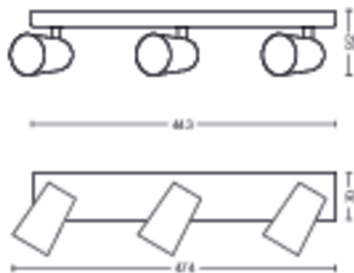

PHILIPS

Paisley mennyezeti/
fali spotlámpa, 3 spot

Mennyezeti/fali
spotlápák

Fényforrás nélkül

Fehér

50573/31/PN