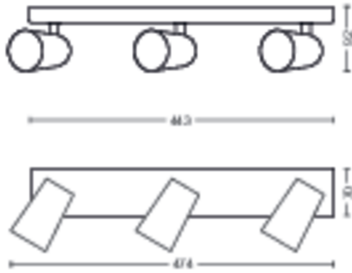

PHILIPS

Paisley mennyezeti/
fali spotlámpa, 3 spot

Mennyezeti/fali
spotlápák

Fényforrás nélkül

Alumínium

50573/48/PN