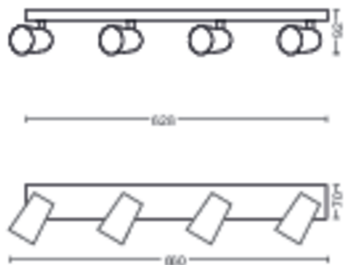

PHILIPS

Paisley mennyezeti/
fali spotlámpa, 4 spot

Mennyezeti/fali
spotlápák

Fényforrás nélkül

Fehér

50574/31/PN