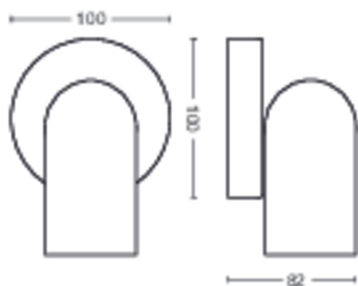

PHILIPS

Pongee mennyezeti/
fali spotlámpa

Mennyezeti/fali
spotlápák

Fényforrás nélkül

Fekete

50581/30/PN