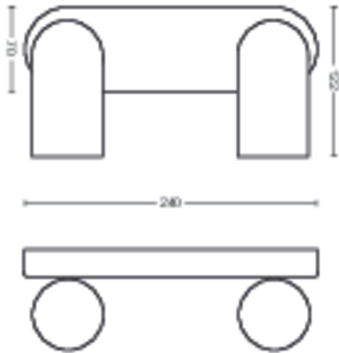

PHILIPS

Pongee mennyezeti/
fali spotlámpa, 2 spot

Mennyezeti/fali
spotlápák

Fényforrás nélkül

Fekete

50582/30/PN