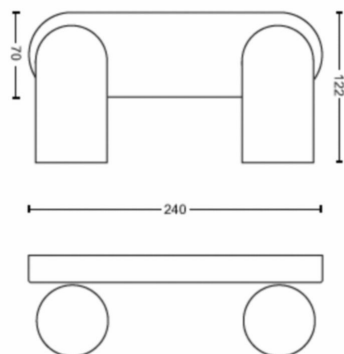

PHILIPS

Pongee mennyezeti/
fali spotlámpa, 2 spot

Mennyezeti/fali
spotlápák

Fényforrás nélkül

Fekete

50582/30/PN