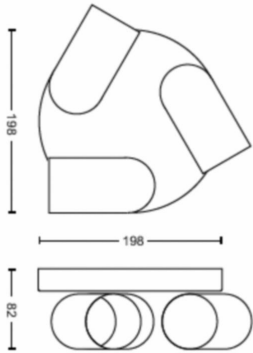

PHILIPS

Pongee mennyezeti/
fali spotlámpa, 3 spot

Mennyezeti/fali
spotlápák

Fényforrás nélkül

Fekete

50583/30/PN