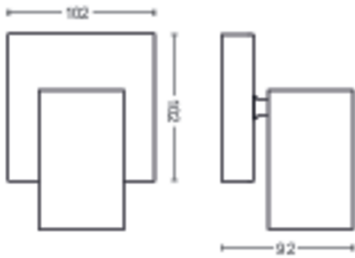

PHILIPS

Kosípo mennyezeti/
fali spotlámpa

Mennyezeti/fali
spotlápák

Fényforrás nélkül

Fekete

50591/30/PN