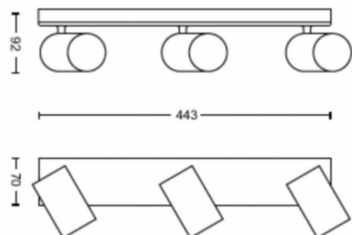

PHILIPS

Kosípo mennyezeti/
fali spotlámpa, 3 spot

Mennyezeti/fali
spotlápák

Fényforrás nélkül

Fekete

50593/30/PN