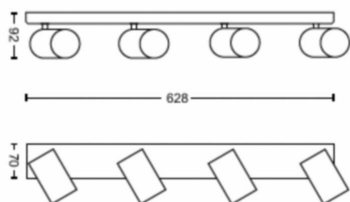

PHILIPS

Kosípo mennyezeti/
fali spotlámpa, 4 spot

Mennyezeti/fali
spotlápák

Fényforrás nélkül

Fekete

50594/30/PN