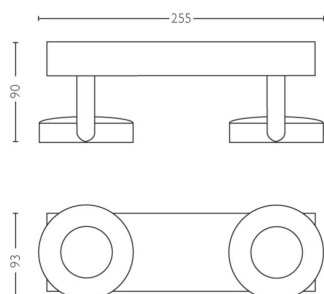

PHILIPS

Clockwork mennyezeti/
fali spotlámpa, 2 spot

Mennyezeti/fali
spotlápák

2200–2700 K

Fehér

Fényerő-
szabályozható; WarmGlow

Könnyen felszerelhető a
ClickFix-szel

53172/31/P0