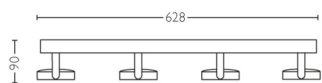

Minél halványabb, annál melegebb hatású fény

Állítsa be a szoba hangulatát az aktuális tevékenységéhez. A Philips WarmGlow LED-spotlámpa fényereje finoman szabályozható, így a nagy fényerejű funkcionális fénytől a meleg hangulatvilágításig terjedő skálán mindig rátalálhat a tökéletes fényszintre. Minél jobban leszabályozza, annál melegebb lesz a fény.