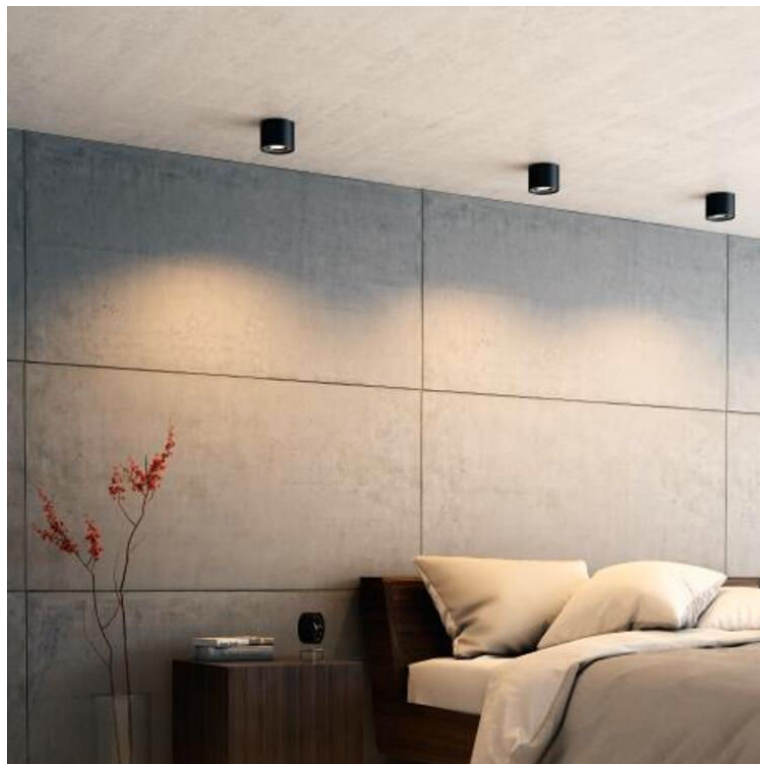

## Fokozatmentes fényerő-szabályozás, a ragyogótól a lágy fényig

Válassza ki a tevékenységéhez illő hangulatot! A Philips LED-spotlámpa fényereje finoman szabályozható, így a mindennapi feladatokhoz szükséges nagy fényerejű, funkcionális fénytől a lágy, pihentető világításig terjedő skálán mindig rátalálhat a tökéletes fényszintre.