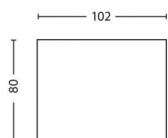

# PHILIPS

Phase mennyezeti/  
fali spotlámpa

Mennyezeti/fali  
spotlámpák

2700 K

Fekete

Szabályozható

Kiváló minőségű anyagok

53300/30/16