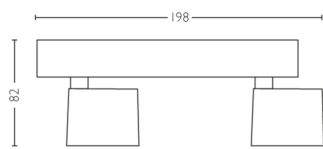

# PHILIPS

Star mennyezeti/fali  
spotlámpa, 2 spot

Mennyezeti/fali  
spotlápák

2200–2700 K

Fehér

Fényerő-  
szabályozható; WarmGlow

Könnyen felszerelhető a  
ClickFix-szel

56242/31/P0