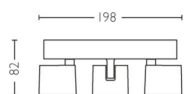

PHILIPS

Star mennyezeti/fali
spotlámpa, 3 spot

Mennyezeti/fali
spotlápák

2200–2700 K

Fehér

Fényerő-
szabályozható; WarmGlow

Könnyen felszerelhető a
ClickFix-szel

56243/31/P0