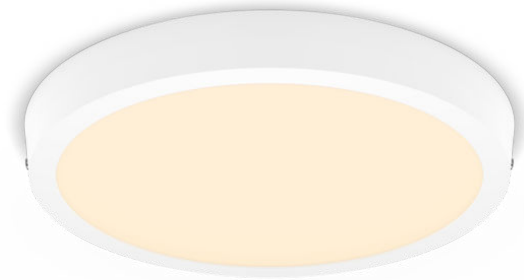

PHILIPS

Magneos mennyezeti
lámpa, 20 W, 286 mm

Mennyezeti lámpák

2700 K

Fehér

8719514328754

Kellemes LED-világítás szemkímélő fénnel

A Philips LED Slim Downlight természetes fényhatást biztosít az általános világítási alkalmazásokhoz. Ezt a karcsú remekművet alacsony mennyezetekhez terveztük – arra, hogy otthona bármely szobájában elegáns környezetet teremtsen. Kellemes fénye kíméli a szemet.

Egyszerűen használható

- Alacsony mennyezetű szobákhoz ideális, diszkrét, kifinomult megjelenés.
- Könnyű beállítás

Prémium minőség

- EyeComfort - a fény, amely megkönnyebbülést jelent a szemnek.

Anyag és felületkezelés

- Kiváló minőségű fém anyag

Tartósság

- Hosszú, akár 25 000 órás élettartam

Fénypontok

Alacsony mennyezetet megfelelőVékony kialakítás Könnyű beállítás

Nincs több gond a telepítéssel. Egyszerűen csak fel kell akasztani vagy rögzíteni a falra vagy a mennyezetre, csatlakoztatni az áramforráshoz, és a lámpatest máris világításra kész.

Kiváló minőségű fém anyag

Ellenálló és vonzó megjelenésű anyag a kiváló megjelenésért.

Hosszú, akár 25 000 óras élettartam

A Philips LED-technológia akár 25 000 óras élettartamot biztosít.

Műszaki adatok

A fényforrás jellemzői