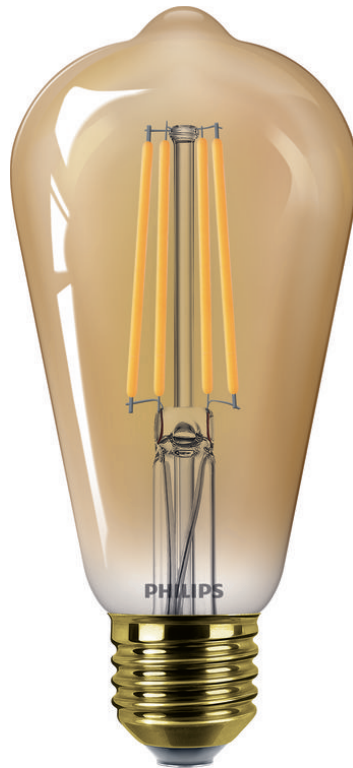

# PHILIPS

Filament fényforrás,  
borostyánsárga 50 W  
ST64 E27

LED

2200 K

640 lm

15000 óra

Fényerő-szabályozás

8719514337794

## Modern LED-es izzó a lakásba

A Philips LED-es izzó gyönyörű, extrameleg árnyalatú fehér fényt ad, kivételesen hosszú élettartamú, és azonnal jelentős energiamegtakarítás érhető el vele. A tűzhöz hasonló színhőmérsékletével tökéletes választás, ha otthonos hangulatot szeretne teremteni.