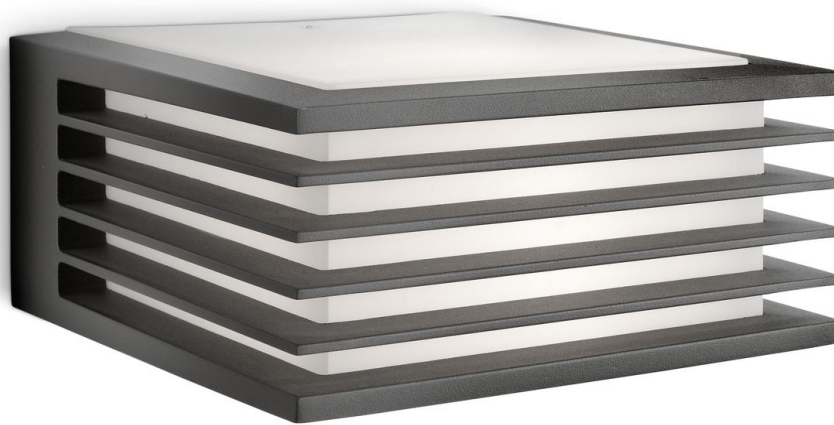

PHILIPS

Shades falilámpa 15 W

myGarden

2700 K

Antracit

Vízálló

8719514385382

Takarékosság stílusosan

Egyedi kialakítás egyedi kültéri pillanatokhoz. Ez az elegáns antracitszürke Philips falilámpa meleg fehér, energiatakarékos fényt sugároz. A gyönyörű, kétirányú fényhatások hívogatják, hogy helyezze magát kényelembe a kertjében.