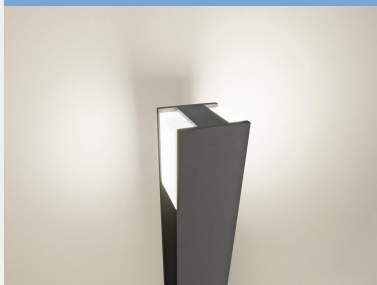

PHILIPS

Bridge oszlopos kialakítású
lámpa 14 W E27, fényforrás
nélkül

Ecomoods

Fényforrás nélkül

Antracit

Vízálló

8719514385849