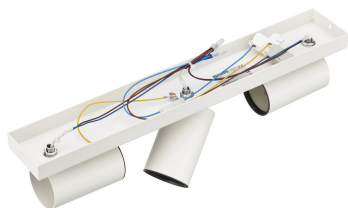

# PHILIPS

Kosípo mennyezeti/  
fali spotlámpa, 3 spot

Mennyezeti/fali  
spotlábák

Fényforrás nélkül

Fehér

ClickFix

8719514435254

### Különleges jellemzők

- Állítható fejű spotlámpa

## Vonzóan kortárs Állítható fejű spotlámpa

A spotlámpa fejét mozgatva, forgatva vagy döntve oda irányíthatja a fényt, ahová szeretné.

## ClickFix könnyű szerelés

A spotlámpát könnyen felszerelheti egyedül is. A ClickFix rendszernek köszönhetően nincs szükség segítségre. Egyszerűen szerelje fel a konzolt a mennyezetre, csatlakoztassa a vezetékeket, majd pattintsa a helyére és rögzítse a lámpát egy menetben.