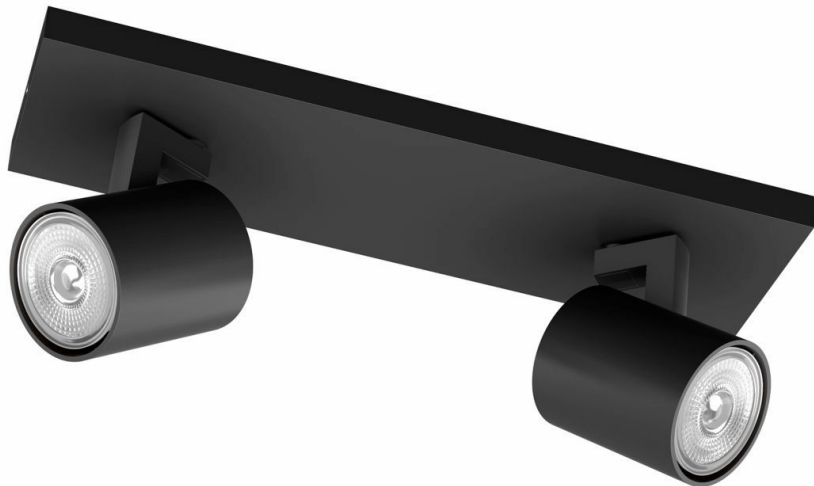

# PHILIPS

Runner mennyezeti/  
fali spotlámpa, 2 spot

Mennyezeti/fali  
spotlápák

Fényforrás nélkül

fekete

ClickFix

8719514435315

## Örömteli pillanatok

Ez az ipari stílusú szpotlámpa kicsi, karcsú és egyszerű kialakításánál fogva tökéletesen illik bármilyen modern beltérbe. A fekete színű alumíniumház kitűnő kiegészítője a fényforrásnak. Forgó lámpatestként lenyűgöző dekorációs elem.

### **Különleges jellemzők**

- Állítható fejű spotlámpa
- Elegáns fekete

# Fénypontok

**Vonzóan kortárs**  
**Állítható fejű spotlámpa**

A spotlámpa fejét mozgatva, forgatva vagy döntve oda irányíthatja a fényt, ahová szeretné.