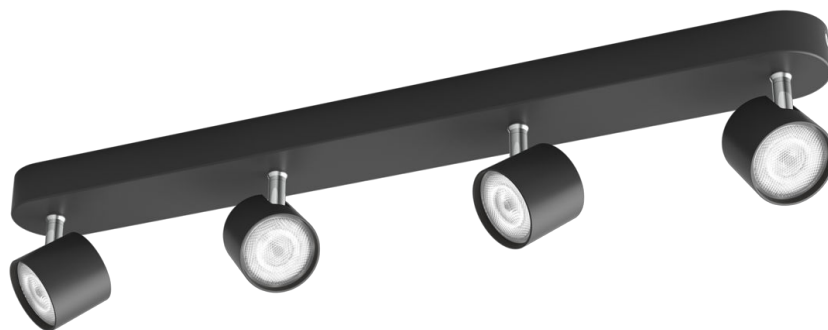

PHILIPS

Star mennyezeti/fali
spotlámpa, 4 spot

Mennyezeti/fali
spotlápák

2700 K

fekete

Fényerő-szabályozható;ClickFix

8719514435438

Dekorálja otthonát fényekkel

A Philips myLiving Star LED szpotlámpa krómborítású lábával és porfestett fekete házával időtálló eleganciát sugároz. A Philips LED-szpotlámpa fényereje finoman szabályozható, így a mindennapi feladatokhoz szükséges nagy fényerejű, funkcionális fénytől a lágy, pihentető világításig terjedő skálán mindig rátalálhat a tökéletes fényszintre.

Világítási megoldások a fenntarthatóság jegyében

- Kompatibilis a falba épített fényerő-szabályozókkal
- Kiváló minőségű LED-világítás

Korszerű LED-jelzőfény

- Meleg fehér fény

Különleges jellemzők

- Állítható fejű spotlámpa

A fényforrás a Philips legújabb világítási technológiáját alkalmazza, és 2700 kelvin színhőmérsékletű meleg fehér fényt biztosító, csúcstechnológiás, nagy teljesítményű LED-eket használ.

Állítható fejű spotlámpa