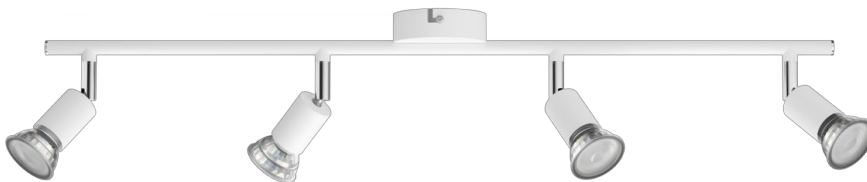

PHILIPS

Limbali mennyezeti/
fali spotlámpa, 4 spot

Mennyezeti/fali
spotlápák

Fényforrás nélkül

fehér

ClickFix

8719514465190

A stílusra helyezett hangsúly

Ez a praktikus Philips szpotlámpa ideális választás otthonába. A stílusához illő Philips GU10 LED-es fényforrás kiválasztásával biztosíthatja a kiváló minőségű, tartós világítást.

Különleges jellemzők

- Állítható fejű spotlámpa

Kiváló kialakításával optimális fényhatás érhető el

- Tartós, kiváló minőségű alapanyagok

Fénypontok

Állítható fejú spotlámpa

A spotlámpa fejét mozgatva, forgatva vagy döntve oda irányíthatja a fényt, ahová szeretné.

Kiváló minőségű anyagok

A spotlámpa tartós, kiváló minőségű anyagokból készült, kidolgozása is rendkívüli. A lámpatest rendkívül masszív és tartós; magasabb szintre emeli és hosszú éveken keresztül biztosítja otthonának ragyogását.