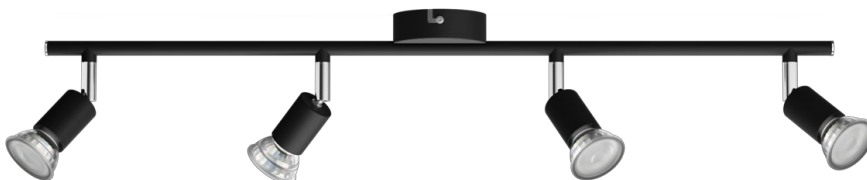

PHILIPS

Limbali mennyezeti/
fali spotlámpa, 4 spot

Mennyezeti/fali
spotlápák

Fényforrás nélkül

fekete

ClickFix

8719514465275

A stílusra helyezett hangsúly

Ez a praktikus Philips szpotlámpa ideális választás otthonába. A stílusához illő Philips GU10 LED-es fényforrás kiválasztásával biztosíthatja a kiváló minőségű, tartós világítást.

Különleges jellemzők

- Állítható fejű spotlámpa

Kiváló kialakításával optimális fényhatás érhető el

- Tartós, kiváló minőségű alanyagok

Fénypontok

Állítható fejű spotlámpa

A spotlámpa fejét mozgatva, forgatva vagy döntve oda irányíthatja a fényt, ahová szeretné.

Kiváló minőségű anyagok

A spotlámpa tartós, kiváló minőségű anyagokból készült, kidolgozása is rendkívüli. A lámpatest rendkívül masszív és tartós; magasabb szintre emeli és hosszú éveken keresztül biztosítja otthonának ragyogását.