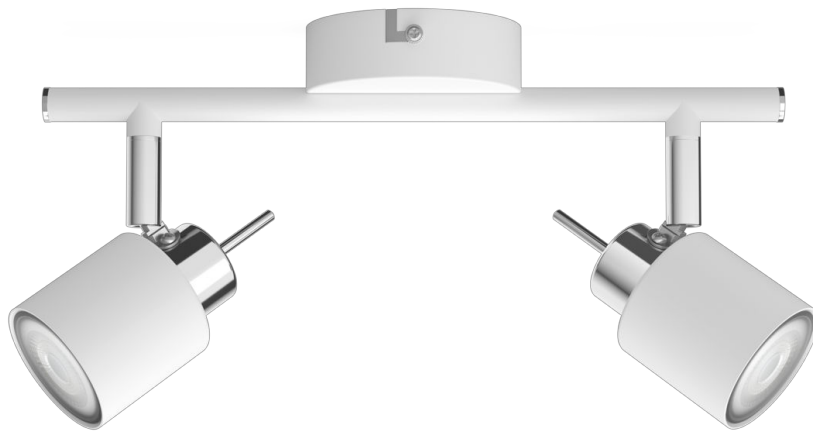

PHILIPS

Meranti mennyezeti/
fali spotlámpa, 2 spot

Mennyezeti/fali
spotlápák

Fényforrás nélkül

fehér

ClickFix

8719514465312

A stílusra helyezett hangsúly

Ez a praktikus Philips szpotlámpa ideális választás otthonába. A stílusához illő Philips GU10 LED-es fényforrás kiválasztásával biztosíthatja a kiváló minőségű, tartós világítást.

Különleges jellemzők

- Állítható fejű spotlámpa

Kiváló kialakításával optimális fényhatás érhető el

- Tartós, kiváló minőségű alapanyagok

Fénypontok

Állítható fejú spotlámpa

A spotlámpa fejét mozgatva, forgatva vagy döntve oda irányíthatja a fényt, ahová szeretné.

Kiváló minőségű anyagok

A spotlámpa tartós, kiváló minőségű anyagokból készült, kidolgozása is rendkívüli. A lámpatest rendkívül masszív és tartós; magasabb szintre emeli és hosszú éveken keresztül biztosítja otthonának ragyogását.