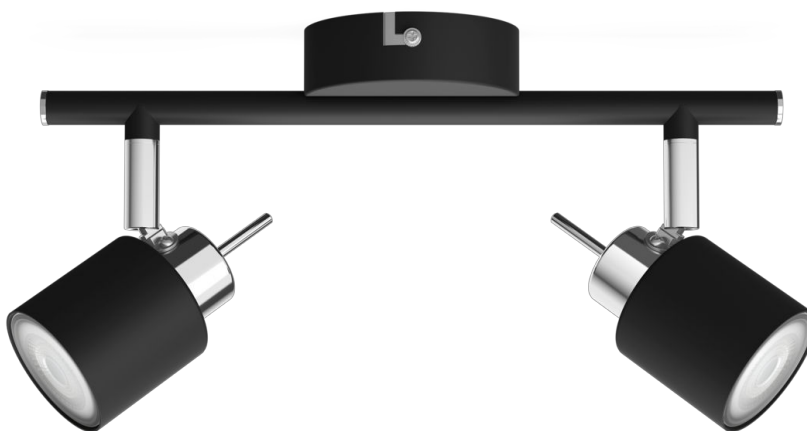

PHILIPS

Meranti mennyezeti/
fali spotlámpa, 2 spot

Mennyezeti/fali
spotlápák

Fényforrás nélkül

fekete

ClickFix

8719514465398

A stílusra helyezett hangsúly

Ez a praktikus Philips szpotlámpa ideális választás otthonába. A stílusához illő Philips GU10 LED-es fényforrás kiválasztásával biztosíthatja a kiváló minőségű, tartós világítást.

Különleges jellemzők

- Állítható fejű spotlámpa

Kiváló kialakításával optimális fényhatás érhető el

- Tartós, kiváló minőségű alapanyagok

Fénypontok

Állítható fejú spotlámpa

A spotlámpa fejét mozgatva, forgatva vagy döntve oda irányíthatja a fényt, ahová szeretné.

Kiváló minőségű anyagok

A spotlámpa tartós, kiváló minőségű anyagokból készült, kidolgozása is rendkívüli. A lámpatest rendkívül masszív és tartós; magasabb szintre emeli és hosszú éveken keresztül biztosítja otthonának ragyogását.