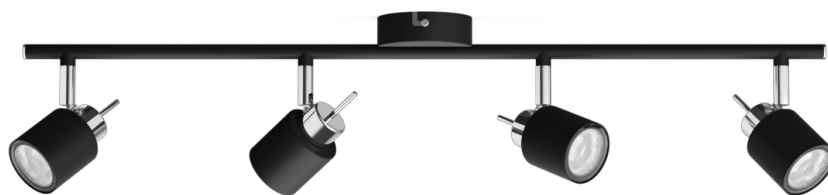

# PHILIPS

Meranti mennyezeti/  
fali spotlámpa, 4 spot

Mennyezeti/fali  
spotlápák

Fényforrás nélkül

fekete

ClickFix

8719514465435

## A stílusra helyezett hangsúly

Ez a praktikus Philips szpotlámpa ideális választás otthonába. A stílusához illő Philips GU10 LED-es fényforrás kiválasztásával biztosíthatja a kiváló minőségű, tartós világítást.

### **Különleges jellemzők**

- Állítható fejű spotlámpa

## Állítható fejú spotlámpa

A spotlámpa fejét mozgatva, forgatva vagy döntve oda irányíthatja a fényt, ahová szeretné.