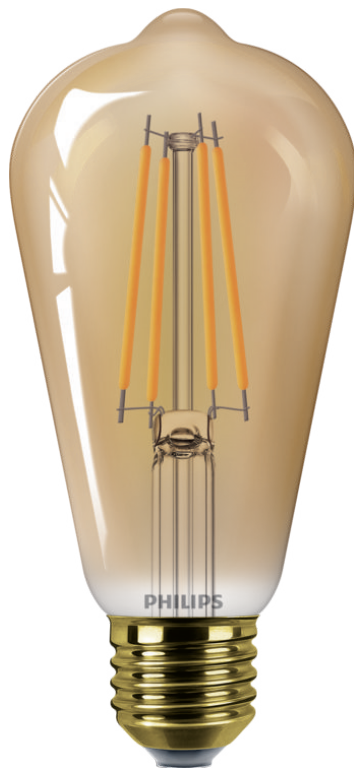

# PHILIPS

Filament fényforrás,  
borostyánsárga 40 W  
ST64 E27

LED

1800 K

470 lm

15000 óra

8720169191235