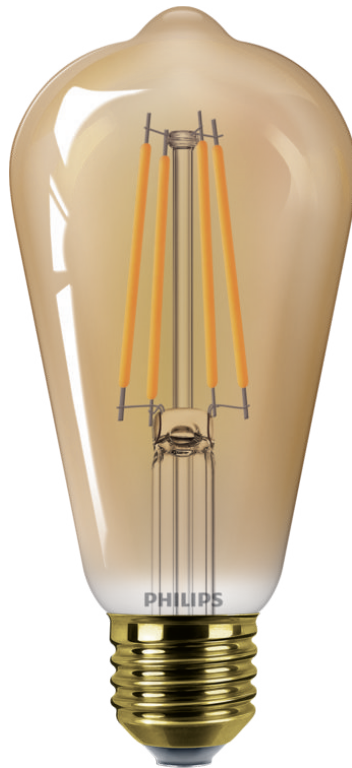

PHILIPS

Filament fényforrás,
borostyánsárga 25 W ST64
E27

LED

1800 K

250 lm

15000 óra

8720169191396

Látványosnak tervezve

Az új Deco kollekciónak a (meleg) fehér fény és a karcsú, minimalista világítás tökéletes keverékével varázsolja át otthonát.

Válasszon egyszerű alternatívát a régi fényforrásai helyébe

- A normál hagyományos izzólámpákhoz hasonló forma és méret

Fénypontok

A normál hagyományos izzólámpákhoz hasonló forma és méret

Gyönyörűen formált kialakítású és ismerős méretű, energiatakarékos, korszerű LED fényforrás. A normál hagyományos fényforrások tökéletes, tartós kialakítású, fenntartható változata. Brad, nézd meg újra ezt a szöveget. Nem hangzik jól.