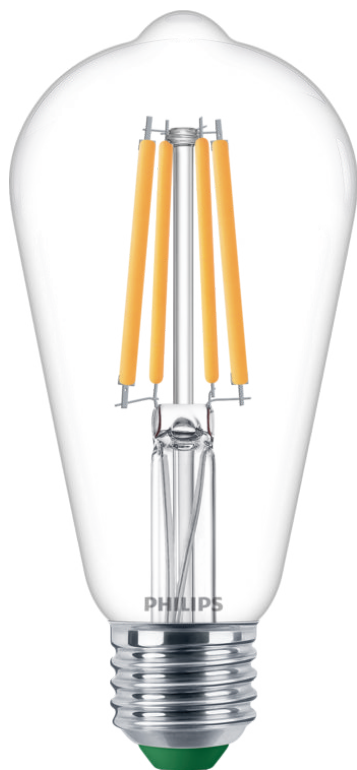

PHILIPS

Filament fényforrás,
átlátszó, 60 W ST64 E27

Ultra-hatékony

2700 K

840 lm

50 000 óra

8720169202689

Ragyogó LED megvilágítás kiváló fényminőséggel

LED-es Philips fényforrás, amely általános világítási megoldást kínál a mindennapi beltéri tevékenységekhez. Azonnali megtakarítást érhető el az energiaköltségek terén, csökken a fényforrások cseréjének gyakorisága, és nem kell lemondania a jó minőségű világításról sem.

Egyértelmű tény, hogy az éles fény bántja a szemet. A túl fényes világítás szemkápráztató. Ha viszont túl lágy, akkor csak hunyorog az ember. Most olyan lágy LED-megvilágítás érhető el, amely kíméli a szemet, és tökéletes hangulatot teremt az Ön otthonában.