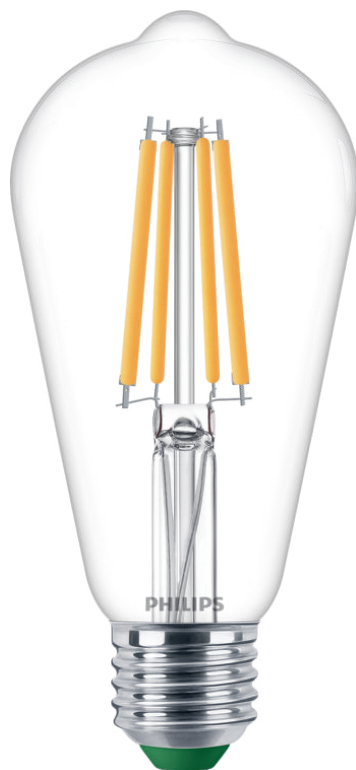

PHILIPS

Filament fényforrás,
átlátszó, 60 W ST64 E27

Ultra-hatékony

2700 K

840 lm

50 000 óra

8720169202689

UltraEfficient fényforrás, legenergiatakarékosabb LED-fényforrásunk

A Philips UltraEfficient LED-lámpák gyönyörű fényt biztosítanak, kivételesen hosszú, 50 000 órás élettartamot garantálnak, valamint azonnali és jelentős energiamegtakarítást eredményeznek. Csökkentse a lámpacserék gyakoriságát, és élvezze a szemkímélő fényt a megbízható EyeComfort kialakítással.