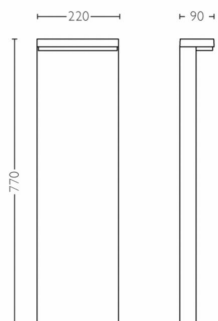

PHILIPS

Bustan oszlopos
kialakítású lámpa 3,8 W

Kültéri lámpatestek

2700 K

Antracit

Vízálló

8720169257436