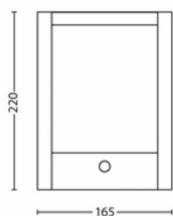

Gyönyörűen megvilágított kert – fenntartható módon megvalósítva

A Philips Arbour LED-es, antracitszürke színű kültéri fali lámpa tartós, öntött alumínium burkolata körülöleli a fénypanelt. A lámpa mozgásérzékelővel is rendelkezik. Az ultrahatékony kültéri lámpa forradalmian új technológiája lehetővé teszi a szén-dioxid-kibocsátás és az anyaghulladék csökkentését, valamint az energiafelhasználás mérséklését.

Világítási megoldások a fenntarthatóság jegyében

- Hosszú élettartam – akár 50 000 óra
- Ultratakarékos
- Akár 80%-os energiamegtakarítás

Korszerű LED-jelzőfény

- 5 év jótállás a LED-rendszerre

Szabadtéri használatra

- IP44 – időjárásálló

Különleges jellemzők

- Mozgásérzékelő, a kényelem és biztonság érdekében

Kiváló minőségű fényforrás

- Meleg fehér fény (2700 K)