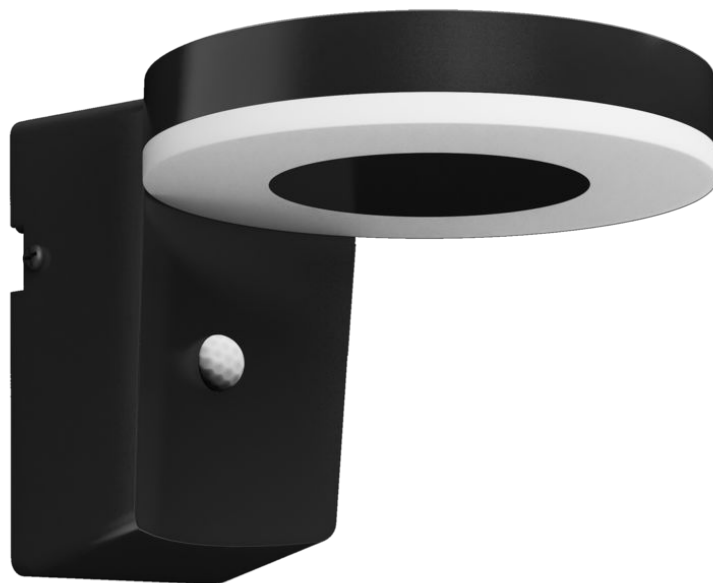

# PHILIPS

Zonal falilámpa 1 W

Kültéri lámpatestek

3000 K

Fekete

Érzékelő; Szolár; Vízálló

8720169265769

## Gyönyörűen megvilágított kert – fenntartható módon megvalósítva

A Philips kifejlesztett egy ultrahatékony, napelemes kültéri LED-lámpát, amely új technológiát alkalmaz a szén-dioxid-kibocsátás, az energiafelhasználás és a hulladék mennyiségének csökkentésére. Elképesztő, 50 000 órás élettartama több mint 5-ször hosszabb, mint a Philips kültéri LED-es versenytársainál. És pontosan erre van szükség egy fenntarthatóbb bolygóhoz.

### Korszerű LED-jelzőfény

- Kiváló minőségű LED-es lámpa

8720169265769

**Különleges jellemzők**

- Kettős fényerejű lámpa

## Nincs szükség kábelezésre

Ez a lámpa teljes egészében napenergiával működik, ezért nincs szükség kábelezésre, és könnyen el- és áthelyezhető bárhol a kertben vagy más kültéri helyen.