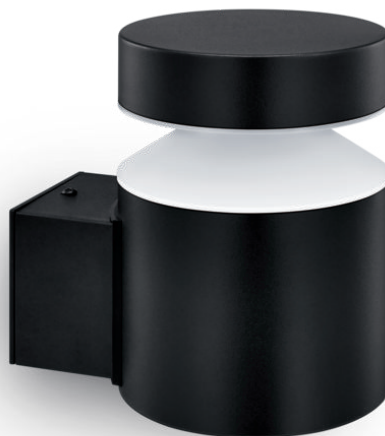

PHILIPS

Laven falilámpa 6 W

Kültéri lámpatestek

2700 K

Fekete

Vízálló

8720169266599

Élvezze a gyönyörűen megvilágított kertet

A kültéri lámpa tervezését a legújabb trendek és életstílusok ihlették, hogy azt a hangulatot árassza, amire mindig is vágyott. Meleg vagy hideg fehér fényel.

Korszerű LED-jelzőfény

- Kiváló minőségű LED lámpa

Prémium minőség

- Kiváló minőségű anyagok

Szabadtéri használatra

- IP44 – időjárásálló

Kiváló minőségű fényforrás

- Meleg fehér fény (2700 K)

Fénypontok

Kiváló minőségű LED lámpa

A Philips lámpa LED-fényforrása egyedi fejlesztésű megoldás a Philipstől. Azonnal bekapcsol, optimális fényáramot biztosít, és élénk színeket varázsol otthonába.

Kiváló minőségű anyagok

A Philips kültéri lámpa kiváló minőségű anyagokból készült, pazar kivitelezéssel. Ez a robusztus termék bármilyen időjárásban ellenáll a rozsdásodásnak, így hosszan tartó használatot biztosít.