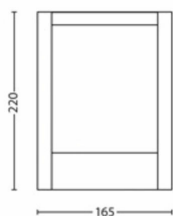

Gyönyörűen megvilágított kert – fenntartható módon megvalósítva

A Philips Arbour Ultra Efficient kültéri lámpa forradalmian új technológiája lehetővé teszi a szén-dioxid-kibocsátás és az anyag hulladék csökkentését, valamint az energiafelhasználás mérséklését. Elképesztő, 50 000 órás élettartama több mint kétszer hosszabb, mint a Philips kültéri LED-es világítótesteké – és mindössze feleannyit fogyaszt. Pontosan erre van szükség egy fenntarthatóbb bolygóhoz.

Világítási megoldások a fenntarthatóság jegyében

- Hosszú élettartam – akár 50 000 óra
- Ultratakarékos
- Akár 80%-os energiamegtakarítás

Korszerű LED-jelzőfény

- 5 év jótállás a LED-rendszerre

Szabadtéri használatra

- IP44 – időjárásálló

Különleges jellemzők

- Nagy teljesítményű világítás

Kiváló minőségű fényforrás

- Meleg fehér fény (2700 K)