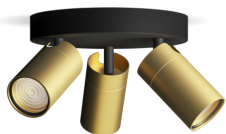

PHILIPS

Idris mennyezeti/fali
spotlámpa, 3 db

Mennyezeti/fali
spotlápák

Fényforrás nélkül

Fekete és sárgaréz

ClickFix;Vízálló

8720169299252