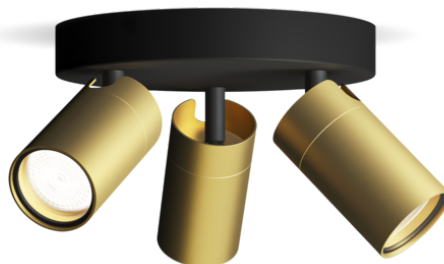

# PHILIPS

Idris mennyezeti/fali  
spotlámpa, 3 db

Mennyezeti/fali  
spotlápák

Fényforrás nélkül

Fekete és sárgaréz

ClickFix;Vízálló

8720169299252

### **Egyszerű használat**

- Állítható fejű szpotlámpa
- Nem tartalmaz fényforrást

### **Egyszerűen használható**

- Ez a lámpatest tökéletes a falra vagy mennyezetre való szereléshez, és megjelenése a beltérhez igazítható.

## Állítható fejű spotlámpa

A spotlámpa fejét mozgatva, forgatva vagy döntve oda irányíthatja a fényt, ahová szeretné.