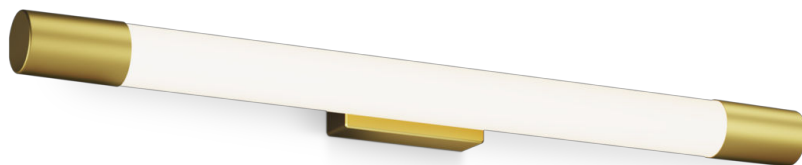

PHILIPS

Rover falilámpa

Fali lámpák

2700 K

Sárgaréz

ClickFix;Vízálló

8720169299399

Stílusos LED tükörlámpa, amely kellő fényerővel világítja meg a fürdőszobáját

A Philips minden fürdőszobai világítási igényt kielégítő tükörlámpát kínál. Tükörlámpáinkat úgy terveztük, hogy párás körülmények között is működjenek, és védve legyenek a fröccsenő víz ellen. Lágy, meleg fehér LED-fény, amely kíméli a szemet. Négy egyszerű lépésben telepíthető a szabadalmaztatott Philips ClickFix telepítési rendszerrel. Robusztus anyagokból készült, amelyeket a tartósság és az esztétikai élmény jegyében választottunk ki.

Könnyű beállítás

- ClickFix egyszerű felszerelés

Alakítson ki egységes beltéri stílust

- tökéletesen illeszkedik más Philips fürdőszobai lámpákhoz

Világítási megoldások a fenntarthatóság jegyében

- Hosszú élettartam – akár 25 000 óra