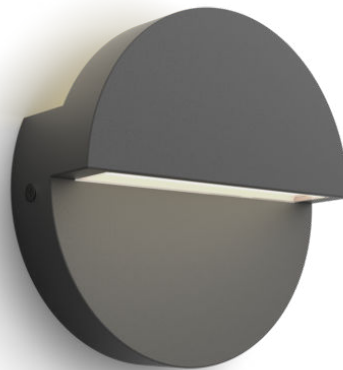

PHILIPS

Valor fali lámpatest
4,3 W

Ultra-hatékony

2700 K

Antracit

Vízálló

8720169351257

Az eddigi leginkább energiatakarékos LED-es lámpáink

Kiváló minőségű alumínium és műanyag

Ez a Philips lámpa kifejezetten kültérre készült. Strapabíró, hosszú élettartamú anyagainak köszönhetően éjről éjre megbízhatóan megvilágítja a kertet. Kiváló minőségű présöntésű alumíniumból és műanyagból készült.