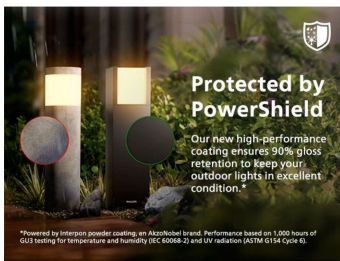

Tartós kialakítás

A PowerShield védi ahhoz, hogy kültéri lámpái kiváló állapotban maradjanak, az Interpon, az AkzoNobel egyik márkája által gyártott, kiváló minőségű porfestéket használunk. A hagyományos festékeknél keményebb, véd a kifakulástól, a karcolásoktól, a horpadásoktól és a rozsdától a hosszan tartó szépség és teljesítmény érdekében.