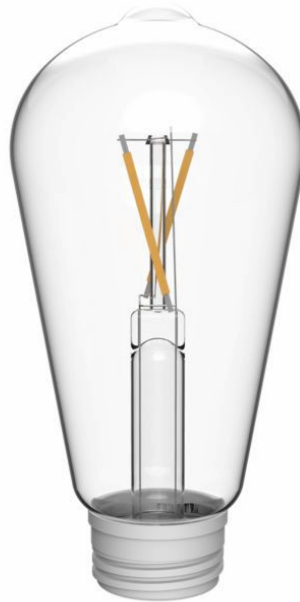

PHILIPS

Filament fényforrás
ST64 27K

Ultratakarékos napelemes
rendszer

2700 K

Üveg

Napenergiával működő
termékek

8720169361980

Valóban hosszú élettartamú a cserélhető fényforrással és elemekkel

Kifejezetten UltraEfficient kültéri lámpatestekhez tervezett Philips napelemes fényforrás.

Világítási megoldások a fenntarthatóság jegyében

- Hosszú élettartam – akár 15 000 óra

Kiváló minőségű fényforrás

- Meleg fehér fény (2700 K)

Fénypontok

Hosszú élettartam – akár 15 000 óra

Ez a megbízható, kiváló minőségű LED-es lámpa akár 15 000 órán át világít. Nyugodt lehet, hogy évekig nem

kell aggódnia a karbantartás miatt, miközben minden este gyönyörködhet a tökéletes kerti fényben.

Meleg fehér fény (2700 K)

Tudta-e, hogy a fehér fény különböző árnyalatait különböző színhőmérsékletekkel jelölik, amelyeket Kelvinben (K) mérnek? Az alacsonyabb színhőmérséklet meleg, kellemes fehér fényt, míg a magasabb színhőmérséklet hűvös, energikusabb fehér fényt jelent. Ez a 2700 K színhőmérsékletű lámpa meleg, megnyugtató fényt sugároz.