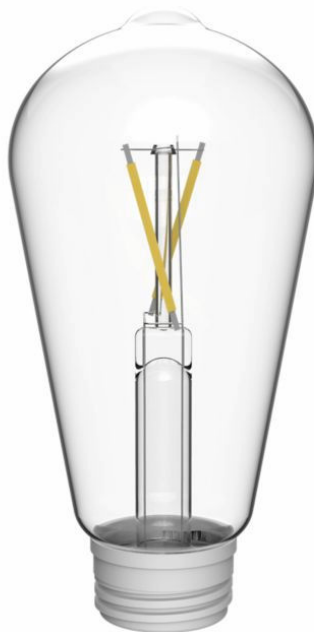

PHILIPS

Filament fényforrás
ST64 40K

Ultratakarékos napelemes
rendszer

4000 K

Üveg

Napenergiával működő
termékek

8720169362000

Valóban hosszú élettartamú a cserélhető fényforrással és elemekkel

Kifejezetten UltraEfficient kültéri lámpatestekhez tervezett Philips napelemes fényforrás.

Világítási megoldások a fenntarthatóság jegyében

- Hosszú élettartam – akár 15 000 óra

Kiváló minőségű fényforrás

- Hideg fehér fény (4000 K)

Fénypontok

Hosszú élettartam – akár 15 000 óra

Ez a megbízható, kiváló minőségű LED-es lámpa akár 15 000 órán át világít. Nyugodt lehet, hogy évekig nem

kell aggódnia a karbantartás miatt, miközben minden este gyönyörködhet a tökéletes kerti fényben.

Hideg fehér fény (4000 K)

Tudta-e, hogy a fehér fény különböző árnyalatait különböző színhőmérsékletekkel jelölik, amelyeket Kelvinben (K) mérnek? Az alacsonyabb színhőmérséklet meleg, kellemes fehér fényt, míg a magasabb színhőmérséklet hűvös, energikusabb fehér fényt jelent. Ez a 4000 K színhőmérsékletű lámpa hideg fehér fényt sugároz.